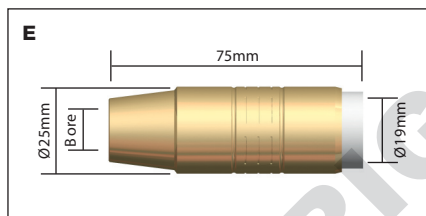

Bernard Style Nozzles

Nozzles			
Stock Code	Description	Bore	Model
A 4391	Brass Nozzle	16mm	PEZ 200E/300E, EZ Q 200A/350A
4393	Copper Nozzle	16mm	PEZ 200E/300E, EZ Q 200A/350A

Nozzles			
Stock Code	Description	Bore	Model
B 4392	Brass Nozzle	13mm	PEZ 200E/300E, EZ Q 200A/350A
4394	Copper Nozzle	13mm	PEZ 200E/300E, EZ Q 200A/350A

Nozzles			
Stock Code	Description	Bore	Model
C 4295	Brass Nozzle Pipeline	10mm	PEZ 200E/300E, EZ Q 200A/350A

Nozzles			
Stock Code	Description	Bore	Model
D 4491	Brass Nozzle	19mm	PEZ 400E/600E, EZ Q 500A
4591	Copper Nozzle	19mm	PEZ 400E/600E, EZ Q 500A

Nozzles			
Stock Code	Description	Bore	Model
E 4492	Brass Nozzle	14mm	PEZ 400E/600E, EZ Q 500A
4592	Copper Nozzle	14mm	PEZ 400E/600E, EZ Q 500A

COPYRIGHT TORCHMASTER