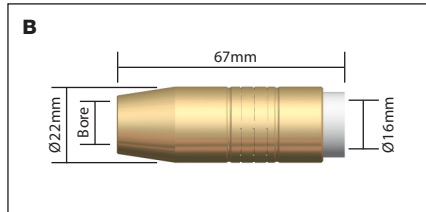

Bernard Style Nozzles

Nozzles			
Stock Code	Description	Bore	Model
A 4391	Brass Nozzle	16mm	PEZ 200E/300E, EZ Q 200A/350A
4393	Copper Nozzle	16mm	PEZ 200E/300E, EZ Q 200A/350A

Nozzles			
Stock Code	Description	Bore	Model
B 4392	Brass Nozzle	13mm	PEZ 200E/300E, EZ Q 200A/350A
4394	Copper Nozzle	13mm	PEZ 200E/300E, EZ Q 200A/350A

Nozzles			
Stock Code	Description	Bore	Model
C 4295	Brass Nozzle Pipeline	10mm	PEZ 200E/300E, EZ Q 200A/350A

Nozzles			
Stock Code	Description	Bore	Model
D 4491	Brass Nozzle	19mm	PEZ 400E/600E, EZ Q 500A
4591	Copper Nozzle	19mm	PEZ 400E/600E, EZ Q 500A

Nozzles			
Stock Code	Description	Bore	Model
E 4492	Brass Nozzle	14mm	PEZ 400E/600E, EZ Q 500A
4592	Copper Nozzle	14mm	PEZ 400E/600E, EZ Q 500A

COPYRIGHT TORCHMASTER