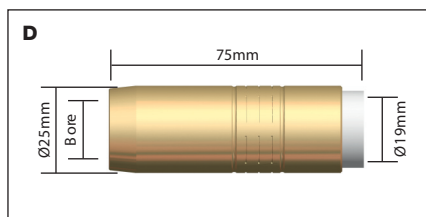

Bernard Style Nozzles

Nozzles			
Stock Code	Description	Bore	Model
A 4391	Brass Nozzle	16mm	PEZ 200E/300E, EZ Q 200A/350A
4393	Copper Nozzle	16mm	PEZ 200E/300E, EZ Q 200A/350A

Nozzles			
Stock Code	Description	Bore	Model
B 4392	Brass Nozzle	13mm	PEZ 200E/300E, EZ Q 200A/350A
4394	Copper Nozzle	13mm	PEZ 200E/300E, EZ Q 200A/350A

Nozzles			
Stock Code	Description	Bore	Model
C 4295	Brass Nozzle Pipeline	10mm	PEZ 200E/300E, EZ Q 200A/350A

Nozzles			
Stock Code	Description	Bore	Model
D 4491	Brass Nozzle	19mm	PEZ 400E/600E, EZ Q 500A
4591	Copper Nozzle	19mm	PEZ 400E/600E, EZ Q 500A

Nozzles			
Stock Code	Description	Bore	Model
E 4492	Brass Nozzle	14mm	PEZ 400E/600E, EZ Q 500A
4592	Copper Nozzle	14mm	PEZ 400E/600E, EZ Q 500A

COPYRIGHT TORCHMASTER