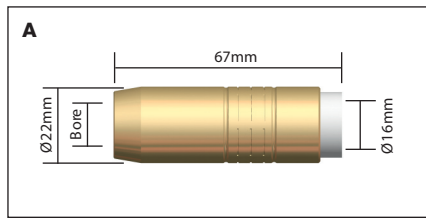

Bernard Style Nozzles

Nozzles			
Stock Code	Description	Bore	Model
A 4391	Brass Nozzle	16mm	PEZ 200E/300E, EZ Q 200A/350A
4393	Copper Nozzle	16mm	PEZ 200E/300E, EZ Q 200A/350A

Nozzles			
Stock Code	Description	Bore	Model
B 4392	Brass Nozzle	13mm	PEZ 200E/300E, EZ Q 200A/350A
4394	Copper Nozzle	13mm	PEZ 200E/300E, EZ Q 200A/350A

Nozzles			
Stock Code	Description	Bore	Model
C 4295	Brass Nozzle Pipeline	10mm	PEZ 200E/300E, EZ Q 200A/350A

Nozzles			
Stock Code	Description	Bore	Model
D 4491	Brass Nozzle	19mm	PEZ 400E/600E, EZ Q 500A
4591	Copper Nozzle	19mm	PEZ 400E/600E, EZ Q 500A

Nozzles			
Stock Code	Description	Bore	Model
E 4492	Brass Nozzle	14mm	PEZ 400E/600E, EZ Q 500A
4592	Copper Nozzle	14mm	PEZ 400E/600E, EZ Q 500A

COPYRIGHT TORCHMASTER