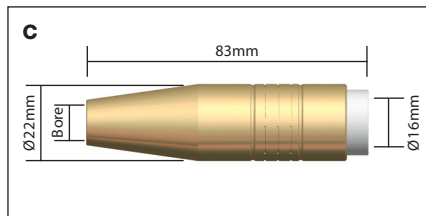

Bernard Style Nozzles

Nozzles			
Stock Code	Description	Bore	Model
A 4391	Brass Nozzle	16mm	PEZ 200E/300E, EZ Q 200A/350A
4393	Copper Nozzle	16mm	PEZ 200E/300E, EZ Q 200A/350A

Nozzles			
Stock Code	Description	Bore	Model
B 4392	Brass Nozzle	13mm	PEZ 200E/300E, EZ Q 200A/350A
4394	Copper Nozzle	13mm	PEZ 200E/300E, EZ Q 200A/350A

Nozzles			
Stock Code	Description	Bore	Model
C 4295	Brass Nozzle Pipeline	10mm	PEZ 200E/300E, EZ Q 200A/350A

Nozzles			
Stock Code	Description	Bore	Model
D 4491	Brass Nozzle	19mm	PEZ 400E/600E, EZ Q 500A
4591	Copper Nozzle	19mm	PEZ 400E/600E, EZ Q 500A

Nozzles			
Stock Code	Description	Bore	Model
E 4492	Brass Nozzle	14mm	PEZ 400E/600E, EZ Q 500A
4592	Copper Nozzle	14mm	PEZ 400E/600E, EZ Q 500A

COPYRIGHT TORCHMASTER